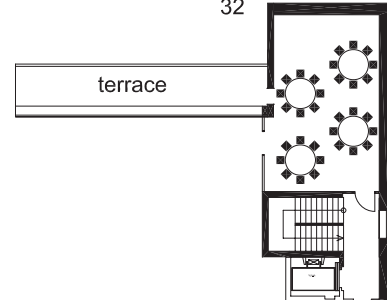

The Primavera Hotel Lounge C

Název Name	Recepce Reception	Divadlo Theatre	Škola School	Banquet Banquet	Blok Block	Tvar T T-Shape	Tvar U U-Shape	Ženeva Geneva	Rozměry Dimensions	Výška Height	Dveře Door	Denní světlo Daylight	Poloha Location	Zřídla/Chair Bit/Chair Table Bit/Chair Table
Salónek C Lounge C	✗	✗	✗	✗	14	✗	✗	✗	4x7,2m	2,3m	1,97x0,9m	ano/yes	1. patro 1st floor	420x120cm

The Primavera Hotel Lounge D

Název Name	Recepce Reception	Divadlo Theatre	Škola School	Banquet Banquet	Blok Block	Tvar T T-Shape	Tvar U U-Shape	Ženeva Geneva	Rozměry Dimensions	Výška Height	Dveře Door	Denní světlo Daylight	Poloha Location	Zřídla/Chair Bit/Chair Table Bit/Chair Table
Salónek D Lounge D	✗	50	36	32	24	24	24	24	5,7x8,8m	2,6m	1,97x1,0m	ano/yes	3. patro 3rd floor	47x50cm 43x190cm Ø 161cm

banquet
32