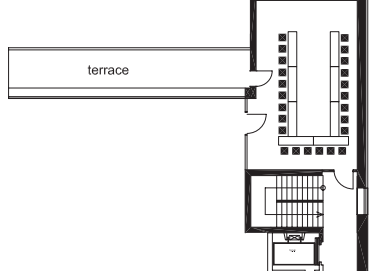

The Primavera Hotel Lounge C

Název Name	Recepce Reception	Divadlo Theatre	Škola School	Banquet Banquet	Blok Block	Tvar T T-Shape	Tvar U U-Shape	Ženeva Geneva	Rozměry Dimensions	Výška Height	Dveře Door	Denní světlo Daylight	Poloha Location	Zřídla/Chair Bit/Chair Table Bit/Chair Table
Salónek C Lounge C	✗	✗	✗	✗	14	✗	✗	✗	4x7,2m	2,3m	1,97x0,9m	ano/yes	1. patro 1 st floor	420x120cm

Block
14

The Primavera Hotel Lounge D

Název Name	Recepce Reception	Divadlo Theatre	Škola School	Banquet Banquet	Blok Block	Tvar T T-Shape	Tvar U U-Shape	Ženeva Geneva	Rozměry Dimensions	Výška Height	Dveře Door	Denní světlo Daylight	Poloha Location	Zřídla/Chair Bit/Chair Table Bit/Chair Table
Salónek D Lounge D	✗	50	36	32	24	24	24	24	5,7x8,8m	2,6m	1,97x1,0m	ano/yes	3. patro 3 rd floor	47x50cm 43x190cm Ø 161cm

School
36

banquet
32

Theatre
50

T-Shape
24

U-Shape
24

Geneve
24