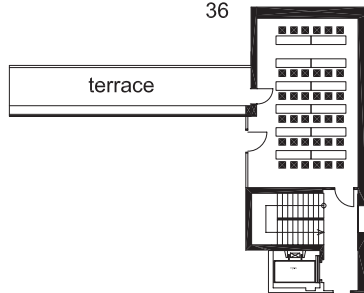

The Primavera Hotel Lounge C

Název Name	Recepce Reception	Divadlo Theatre	Škola School	Banquet Banquet	Blok Block	Tvar T T-Shape	Tvar U U-Shape	Ženeva Geneva	Rozměry Dimensions	Výška Height	Dveře Door	Denní světlo Daylight	Poloha Location	Zřídla/Chair Bit/Chair Table Bit/Chair Table
Salónek C Lounge C	✗	✗	✗	✗	14	✗	✗	✗	4x7,2m	2,3m	1,97x0,9m	ano/yes	1. patro 1st floor	420x120cm

The Primavera Hotel Lounge D

Název Name	Recepce Reception	Divadlo Theatre	Škola School	Banquet Banquet	Blok Block	Tvar T T-Shape	Tvar U U-Shape	Ženeva Geneva	Rozměry Dimensions	Výška Height	Dveře Door	Denní světlo Daylight	Poloha Location	Zřídla/Chair Bit/Chair Table Bit/Chair Table
Salónek D Lounge D	✗	50	36	32	24	24	24	24	5,7x8,8m	2,6m	1,97x1,0m	ano/yes	3. patro 3rd floor	47x50cm 43x190cm Ø 161cm

School
36