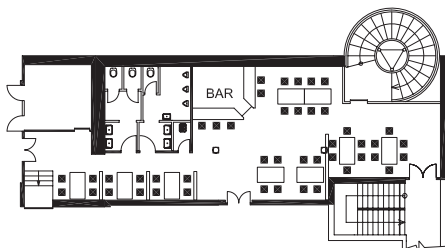

The Primavera Hotel Wineroom

Název Name	Recepce Reception	Divadlo Theatre	Škola School	Banquet Banquet	Blok Block	Tvar T T-Shape	Tvar U U-Shape	Ženeva Geneva	Rozměry Dimensions	Výška Height	Dveře Door	Denní světlo Daylight	Poloha Location	Židle/Chair 504-600,7-648-514-618,619-624
Vlnáma Wineroom	✗	✗	✗	40	✗	✗	✗	✗	cca80m ²	2.6m	1,97x1,2m	ne/no	Suterren Basement	60x60cm 60x140cm

The Primavera Hotel Cafe

Název Name	Recepce Reception	Divadlo Theatre	Škola School	Banquet Banquet	Blok Block	Tvar T T-Shape	Tvar U U-Shape	Ženeva Geneva	Rozměry Dimensions	Výška Height	Dveře Door	Denní světlo Daylight	Poloha Location	Židle/Chair 504-600,7-648-514-618,619-624
Kavárna Cafe	✗	✗	✗	44	✗	24	✗	✗	cca90m ²	2.7m	1,97x1,4m	anoyes	2. patro 2 nd floor	60 x 60cm 43x185cm Ø 75cm

The Primavera Hotel Winter Garden

Název Name	Recepce Reception	Divadlo Theatre	Škola School	Banquet Banquet	Blok Block	Tvar T T-Shape	Tvar U U-Shape	Ženeva Geneva	Rozměry Dimensions	Výška Height	Dveře Door	Denní světlo Daylight	Poloha Location	Židle/Chair 504-600,7-648-514-618,619-624
Zimní zahrada Winter garden	✗	✗	✗	14	✗	✗	✗	✗	7,1x7,2m	2,3m	1,97x1,6m	anoyes	1. patro 1 st floor	60 x 55cm Ø 60cm