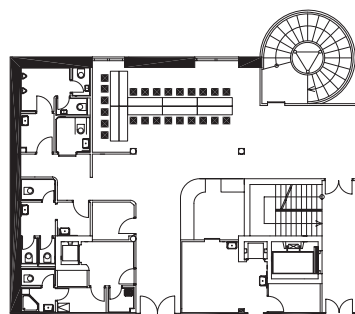

The Primavera Hotel Wineroom

Název Name	Recepce Reception	Divadlo Theatre	Škola School	Banquet Banquet	Blok Block	Tvar T T-Shape	Tvar U U-Shape	Ženeva Geneva	Rozměry Dimensions	Výška Height	Dveře Door	Denní světlo Daylight	Poloha Location	Židle/Chair 504-600,7-648-514-618,619-624
Vlnáma Wineroom	✗	✗	✗	40	✗	✗	✗	✗	cca80m ²	2.6m	1,97x1,2m	ne/no	Suterren Basement	60x60cm 60x140cm

The Primavera Hotel Cafe

Název Name	Recepce Reception	Divadlo Theatre	Škola School	Banquet Banquet	Blok Block	Tvar T T-Shape	Tvar U U-Shape	Ženeva Geneva	Rozměry Dimensions	Výška Height	Dveře Door	Denní světlo Daylight	Poloha Location	Židle/Chair 504-600,7-648-514-618,619-624
Kavárna Cafe	✗	✗	✗	44	✗	24	✗	✗	cca90m ²	2.7m	1,97x1,4m	anoyes	2. patro 2 nd floor	60 x 60cm 43x185cm Ø 75cm

The Primavera Hotel Winter Garden

Název Name	Recepce Reception	Divadlo Theatre	Škola School	Banquet Banquet	Blok Block	Tvar T T-Shape	Tvar U U-Shape	Ženeva Geneva	Rozměry Dimensions	Výška Height	Dveře Door	Denní světlo Daylight	Poloha Location	Židle/Chair 504-600,7-648-514-618,619-624
Zimní zahrada Winter garden	✗	✗	✗	14	✗	✗	✗	✗	7,1x7,2m	2,3m	1,97x1,6m	anoyes	1. patro 1 st floor	60 x 55cm Ø 60cm