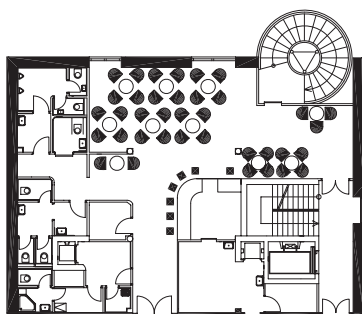

The Primavera Hotel Wineroom

Název Name	Recepce Reception	Divadlo Theatre	Škola School	Banquet Banquet	Blok Block	Tvar T T-Shape	Tvar U U-Shape	Ženeva Geneva	Rozměry Dimensions	Výška Height	Dveře Door	Denní světlo Daylight	Poloha Location	Židle/Chair 504-600,7-648-514-618,619-624
Vlnáma Wineroom	✗	✗	✗	40	✗	✗	✗	✗	cca80m ²	2.6m	1,97x1,2m	ne/no	Suterren Basement	60x60cm 60x140cm

The Primavera Hotel Cafe

Název Name	Recepce Reception	Divadlo Theatre	Škola School	Banquet Banquet	Blok Block	Tvar T T-Shape	Tvar U U-Shape	Ženeva Geneva	Rozměry Dimensions	Výška Height	Dveře Door	Denní světlo Daylight	Poloha Location	Židle/Chair 504-600,7-648-514-618,619-624
Kavárna Cafe	✗	✗	✗	44	✗	24	✗	✗	cca90m ²	2.7m	1,97x1,4m	anoyes	2. patro 2 nd floor	60 x 60cm 43x185cm Ø 75cm

The Primavera Hotel Winter Garden

Název Name	Recepce Reception	Divadlo Theatre	Škola School	Banquet Banquet	Blok Block	Tvar T T-Shape	Tvar U U-Shape	Ženeva Geneva	Rozměry Dimensions	Výška Height	Dveře Door	Denní světlo Daylight	Poloha Location	Židle/Chair 504-600,7-648-514-618,619-624
Zimní zahrada Winter garden	✗	✗	✗	14	✗	✗	✗	✗	7,1x7,2m	2,3m	1,97x1,6m	anoyes	1. patro 1 st floor	60 x 55cm Ø 60cm